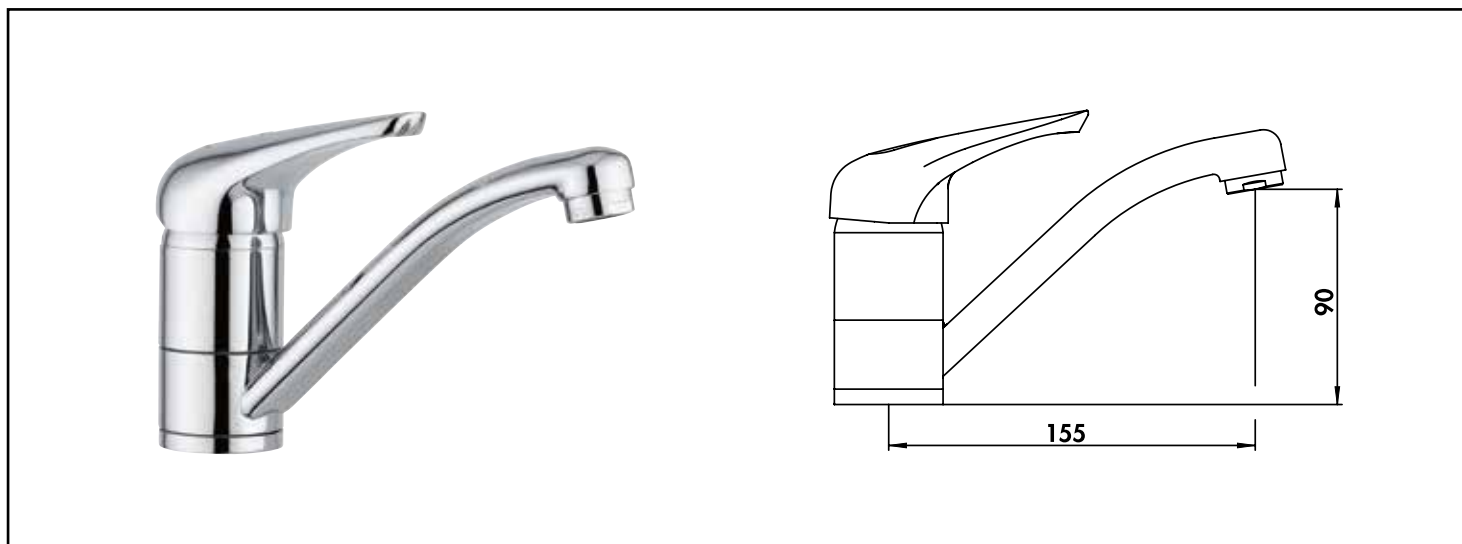

Référence : 5001-7

MITIGEUR DE LAVABO BEC COURT ACCESS - ROLF

■ UN DESIGN CLASSIQUE.

■ INSTALLATION RAPIDE ET FACILE GRÂCE À LA TECHNOLOGIE FIXOFAST.

■ ECONOMIES D'EAU ET D'ÉNERGIE.

DESCRIPTION	Le mitigeur de lavabo Access est doté de la technologie FIXOFAST. Economie d'énergie et d'eau grâce au limiteur de débit et de température.
CARACTÉRISTIQUES	Chromé - Manette métal. - Cartouche Ø40 mm. - Bec orientable avec aérateur anticalcaire. - Limiteur de débit par point dur. - Limiteur de température réglable. - Un point de fixation avec étrier inclinable FIXOFAST. - Flexibles EPDM 350 mm. - Coprs non percé : livré sans vidage. - NF I/A.
APPLICATIONS	Robinetterie de lavabo
CONDITIONS D'UTILISATION	Diamètre de cartouche : 40 mm Flexibles : EPDM de 350 mm Raccordement : 12/17
COMPATIBILITÉ	S'installe sur tous les types de lavabo
PRÉCAUTION D'EMPLOI	1 point de fixation avec étrier inclinable. Livré avec flexibles EPDM pré-montés 350mm.
SPECIFICATIONS D'INSTALLATION	Permet l'équipement sanitaire des salles de bains et cuisine. Garantie 10 ans sur cartouches et défauts de fabrication. Cf conditions générales de vente.